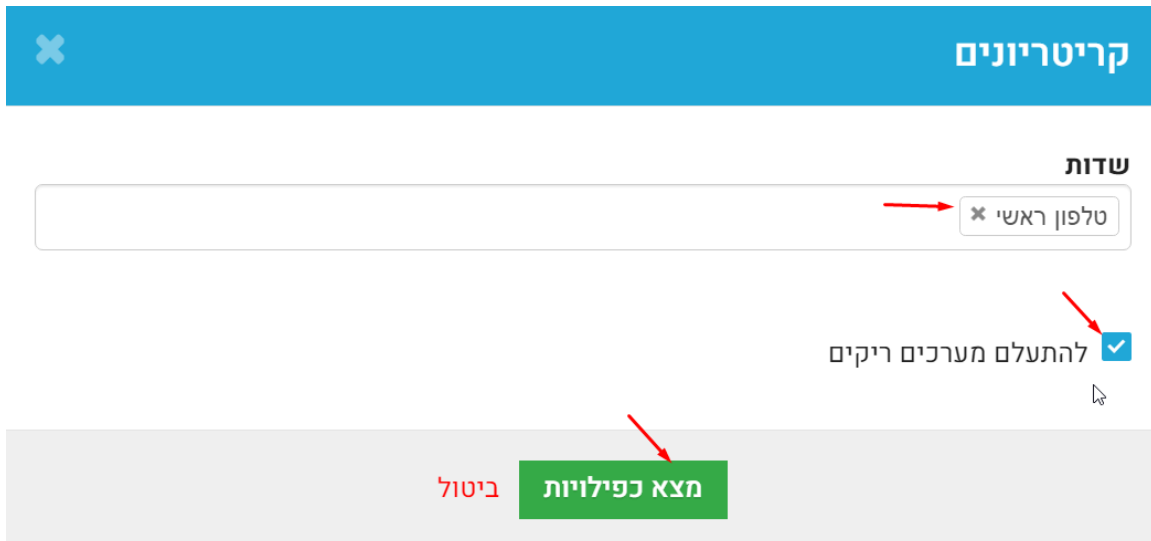

מיזוג כפילויות במערכת Fix.CRM

1. כניסה ל – CRM

2. < לקוחות

3. יותר < מצא כפילויות

4. קריטריונים < שדות < בחירת הערך לאיתור כפילויות (מומלץ לבחור טלפון ראשי).

5. יש לסמן - התעלם מערכים ריקים < מצא כפילויות.