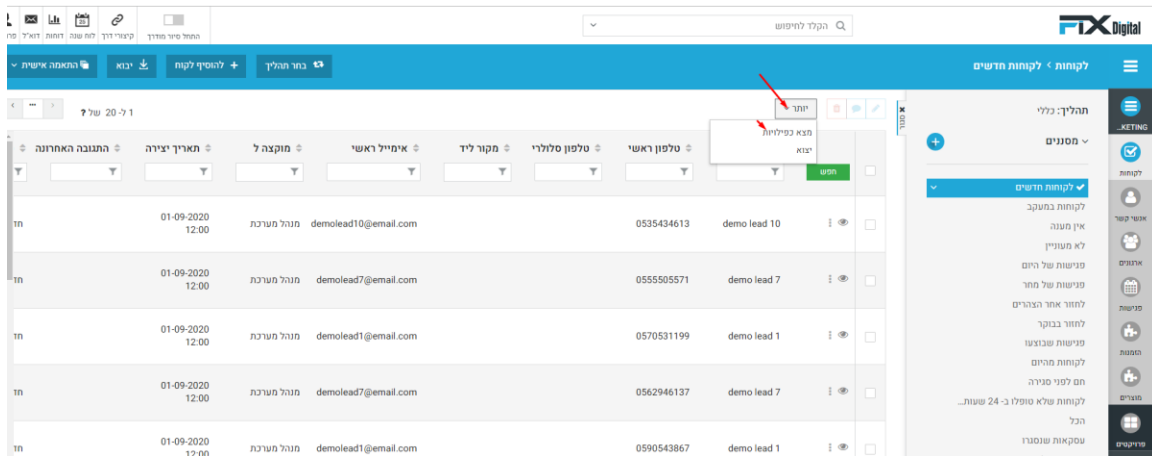

מיזוג כפילויות במערכת Fix.CRM

1. כניסה ל – CRM

2. < לקוחות

3. יותר < מצא כפילויות

4. קריטריונים < שדות < בחירת הערך לאיתור כפילויות (מומלץ לבחור טלפון ראשי).

5. יש לסמן - התעלם מערכים ריקים < מצא כפילויות.

*ניתן לבחור גם שדות חד ערכיים שונים לדוגמא : אימייל, ת. זהות או לבחור שני פרמטרים שונים לאיתור כפילויות לדוגמא מספר טלפון ראשי ואימייל

✕
קריטריונים

טלפון ראשי ✕

אימייל ראשי ✕

שדות

להתעלם מערכים ריקים

ביטול
מצא כפילויות

<לאחר לחיצה על הכפתור מצא כפילויות > יוצגו הרשומות הכפולות על בסיס הפרמטרים שבחרנו

6. יש לבחור את הרשומות שרוצים למזג < לסמן את הקוביות של "בחר מיזוג" > מזג

לקוחות < לקוחות חדשים
התאמה אישית

לשכפל לקוחות
מחיקה