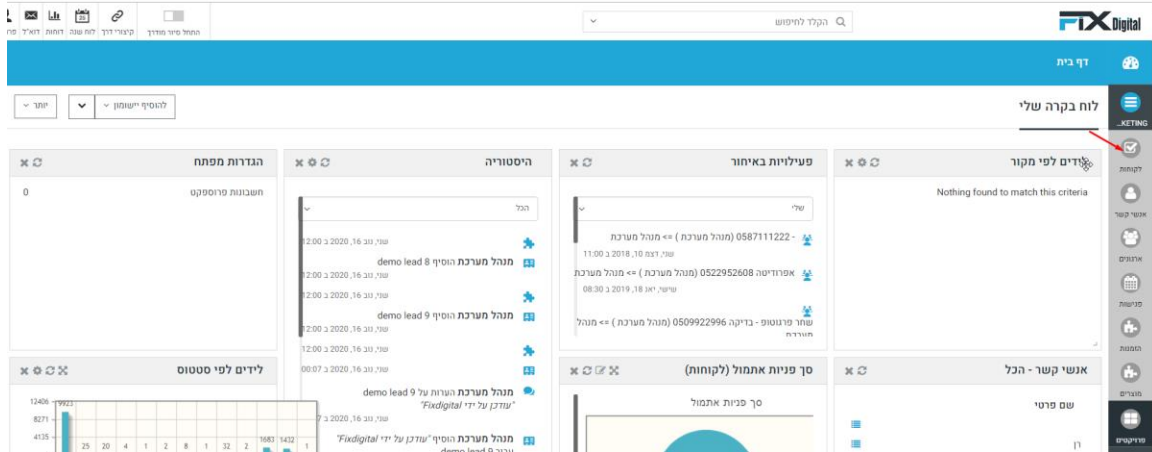

מיזוג כפילויות במערכת Fix.CRM

1. כניסה ל – CRM

2. < לקוחות

3. יותר < מצא כפילויות

4. קריטריונים < שדות < בחירת הערך לאיתור כפילויות (מומלץ לבחור טלפון ראשי).

5. יש לסמן - התעלם מערכים ריקים < מצא כפילויות.

*ניתן לבחור גם שדות חד ערכיים שונים לדוגמא : אימייל, ת. זהות או לבחור שני פרמטרים שונים לאיתור כפילויות לדוגמא מספר טלפון ראשי ואימייל

✕
קריטריונים

טלפון ראשי ✕

אימייל ראשי ✕

שדות

להתעלם מערכים ריקים

ביטול
מצא כפילויות