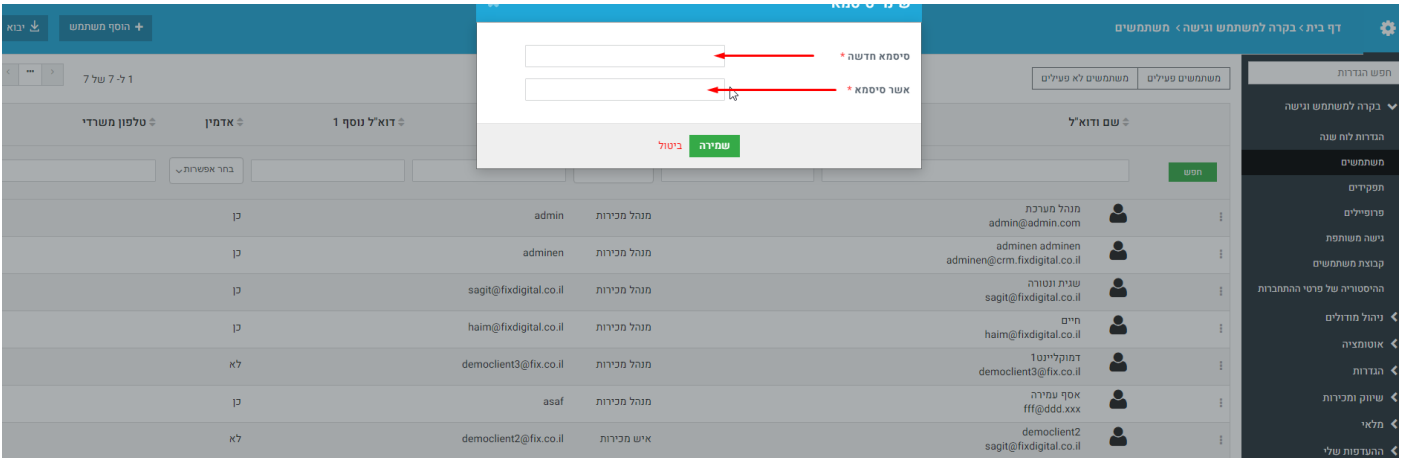

3. שינוי סיסמא - סיסמא חדשה < אשר סיסמא < שמירה