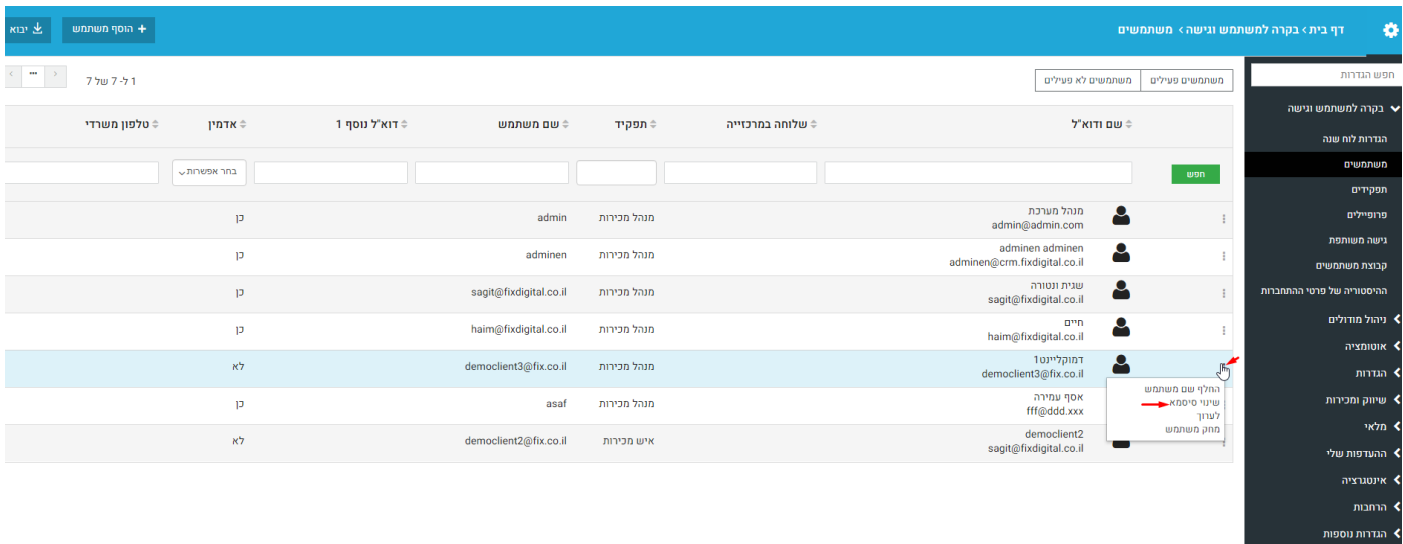

## החלפת שם משתמש וסימא למשתמש ב - Fix.CRM

### 1. קיצורי דרך < הגדרות משתמשים

### 2. בחירת המשתמש שאותו נרצה לערוך < לחיצה על שלוש נקודות מימין לשם המשתמש < נפתח פופ אפ < החלף סימא