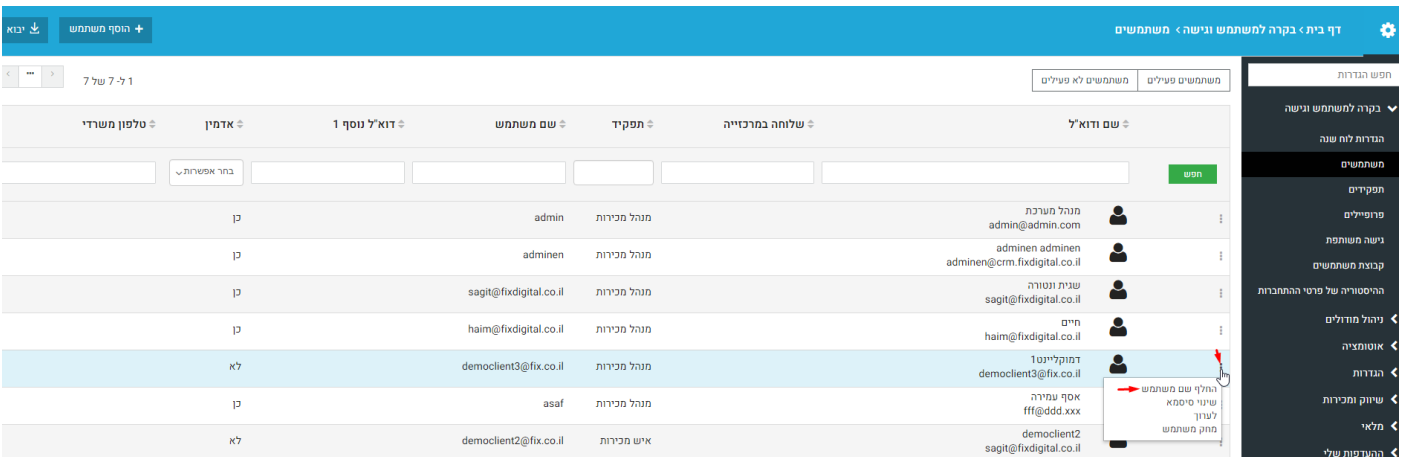

### 1. קיצורי דרך < הגדרות משתמשים

### 2. בחירת המשתמש שאותו נרצה לערוך < לחיצה על שלוש נקודות מימין לשם המשתמש < נפתח פופ אפ < החלף סימא

### 3. שינוי סיסמא - סיסמא חדשה < אשר סיסמא < שמירה

### 4. החלפת שם משתמש

לחיצה על שלוש נקודות מימין לשם המשתמש < נפתח פופ אפ < החלף שם משתמש <