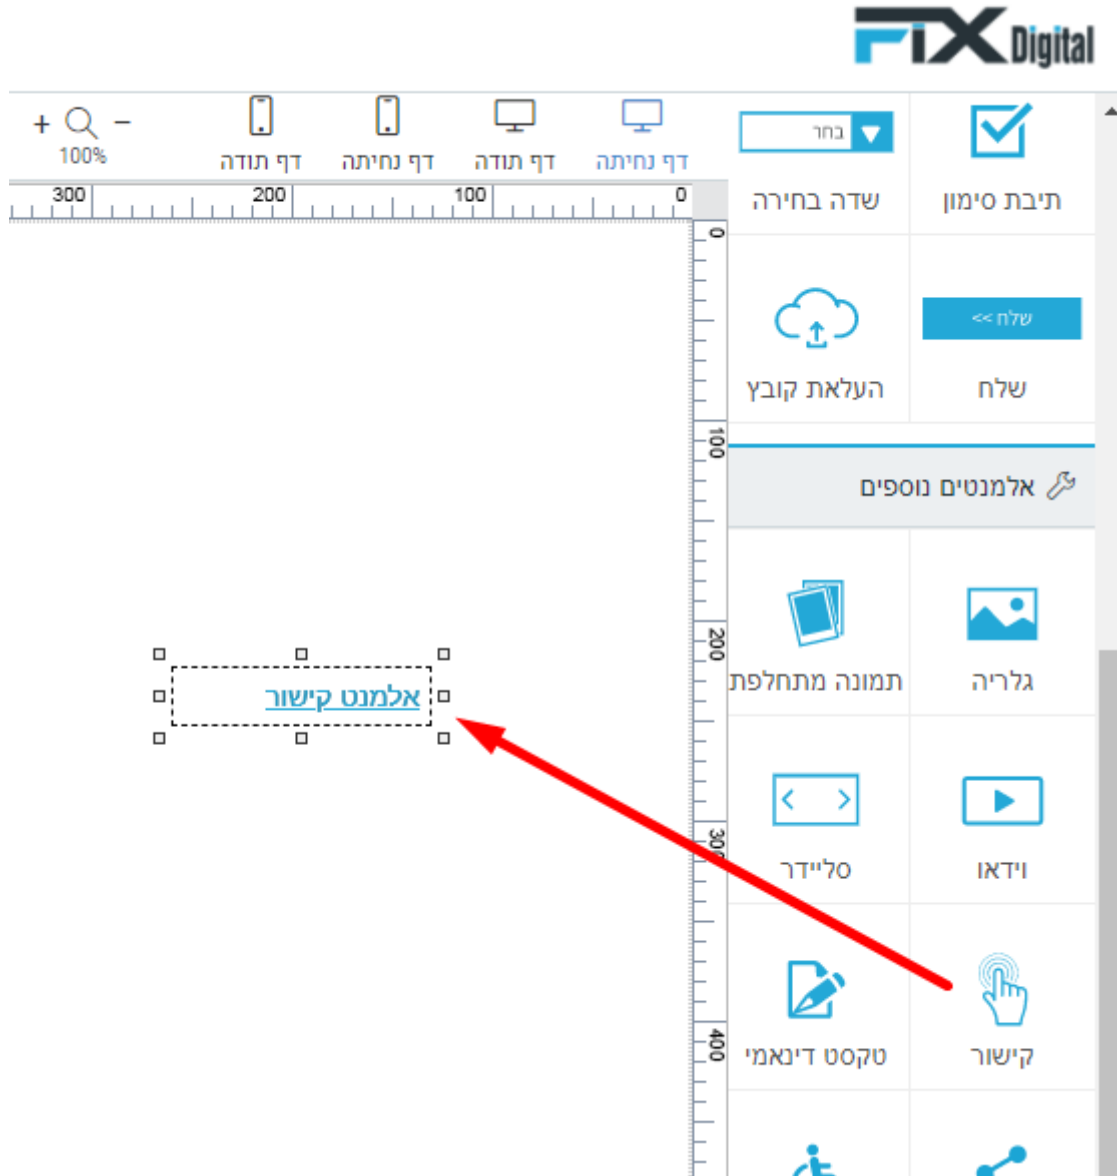

שליחת מייל מדף נחיתה מותאם

במדריך זה נסביר כיצד להגדיר כפתור שליחת דוא"ל לכתובת מוגדרת מראש יש להשתמש באלמנט "קישור" (או בכל אלמנט אחר שניתן להזין בו קישור לדוגמא "תמונה מתחלפת")

יש לרשום בשדה "קישור" את המילה: mailto: ואת כתובת הדוא"ל
לדוגמה: אם כתובת הדואל לשליחה זה support@fixdigital.co.il יש לרשום בשדה קישור
<mailto:support@fixdigital.co.il>